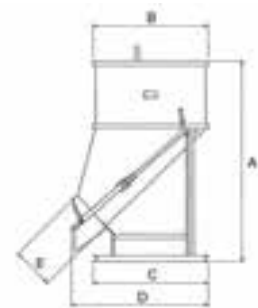

BF

## KONISCHER ZEMENTKÜBEL

- Konischer Zementkübel mit seitlicher Entleerung und Hebel

| MODELL | TRAGKRAFT (kg) | MASSE / GRÖSSE (mm) |      |      |     |     | TRAGKRAFT (kg) | GEWICHT (kg) |
|--------|----------------|---------------------|------|------|-----|-----|----------------|--------------|
|        |                | A                   | B    | C    | D   | E   |                |              |
| BF-30  | 300            | 1185                | 935  | 1109 | 300 | 300 | 780            | 110          |
| BF-50  | 500            | 1510                | 935  | 1109 | 300 | 300 | 1300           | 120          |
| BF-75  | 750            | 1781                | 1170 | 1390 | 420 | 420 | 1950           | 200          |
| BF-99  | 1000           | 2041                | 1170 | 1390 | 420 | 420 | 2600           | 225          |
| BF-150 | 1500           | 1990                | 1408 | 1588 | 420 | 420 | 3900           | 400          |
| BF-200 | 2000           | 1408                | 1408 | 1588 | 420 | 420 | 5200           | 460          |