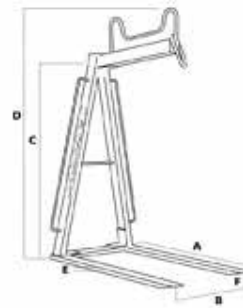

MBL-R

LADEGABEL MIT MANUELLEM AUSGLEICH

MODELL	TRACKRAFT (kg)	MASSE / GRÖSSE (mm)						GEWICHT (kg)
		A	B	C	D	E	F	
MBL-R06	600	1000	580	1100	1600	25	80	70
MBL-R10	1000	1000	580	1100	2100	25	90	80
MBL-R15	1500	1000	700	1750	2350	30	90	120
MBL-R20	2000	1000	700	1750	2350	35	100	135
MBL-R25	2500	1000	700	1750	2350	35	120	170
MBL-R30	3000	1000	700	1750	2350	35	120	195